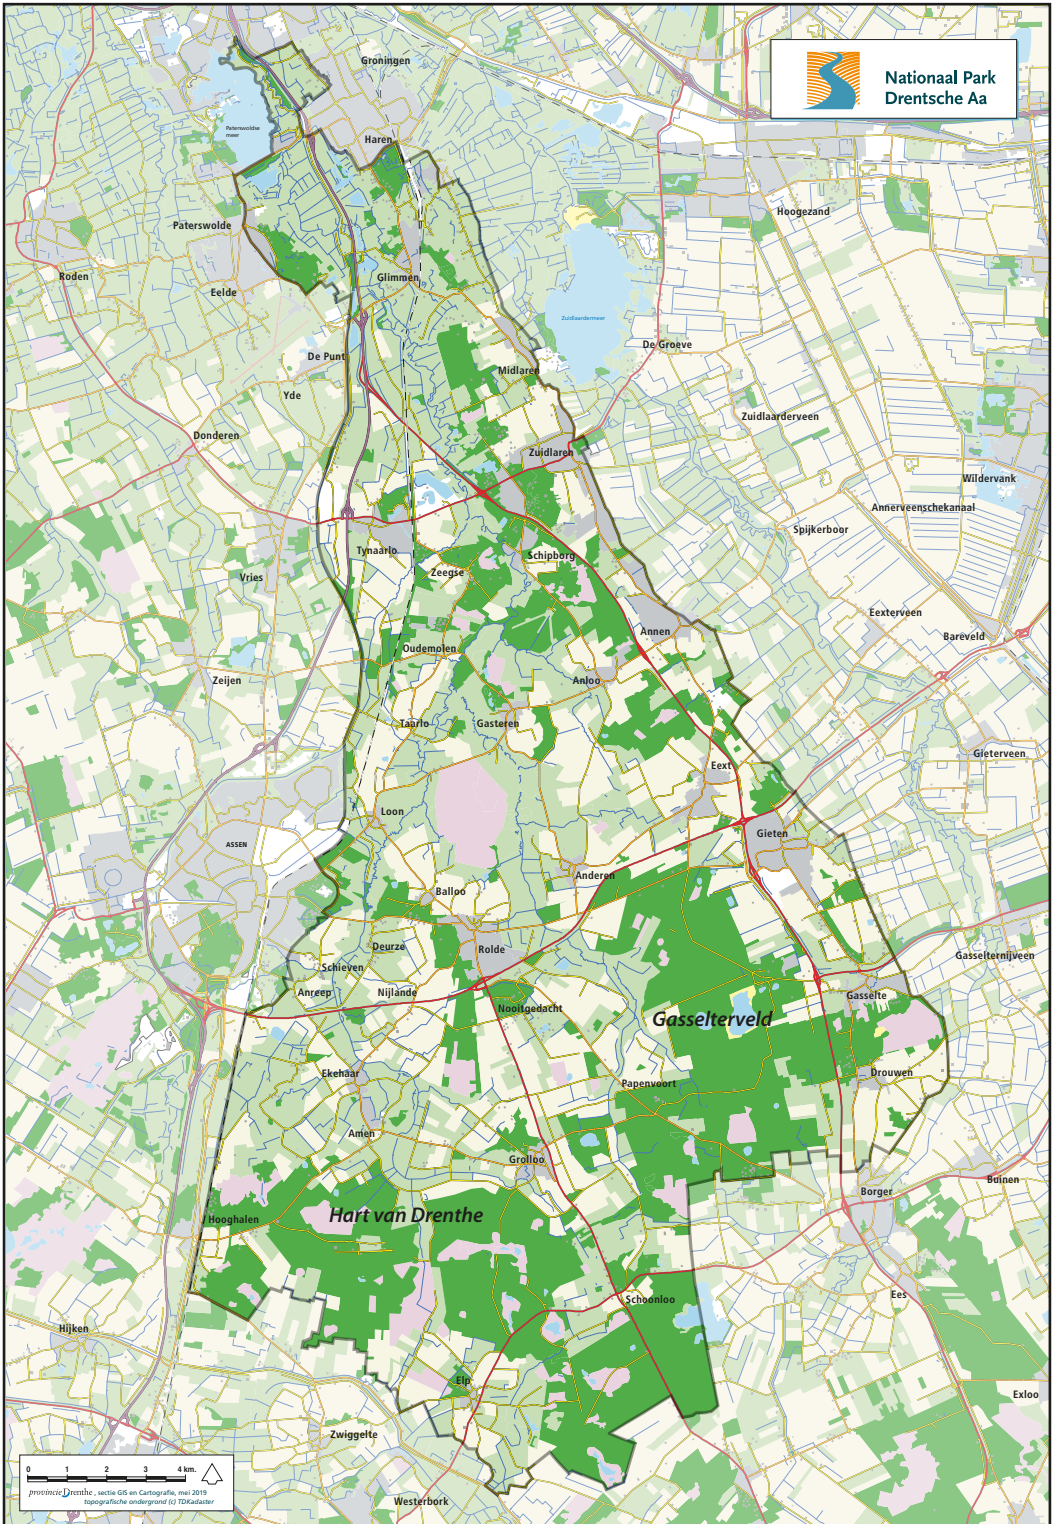

Nationaal Park
Drentsche Aa