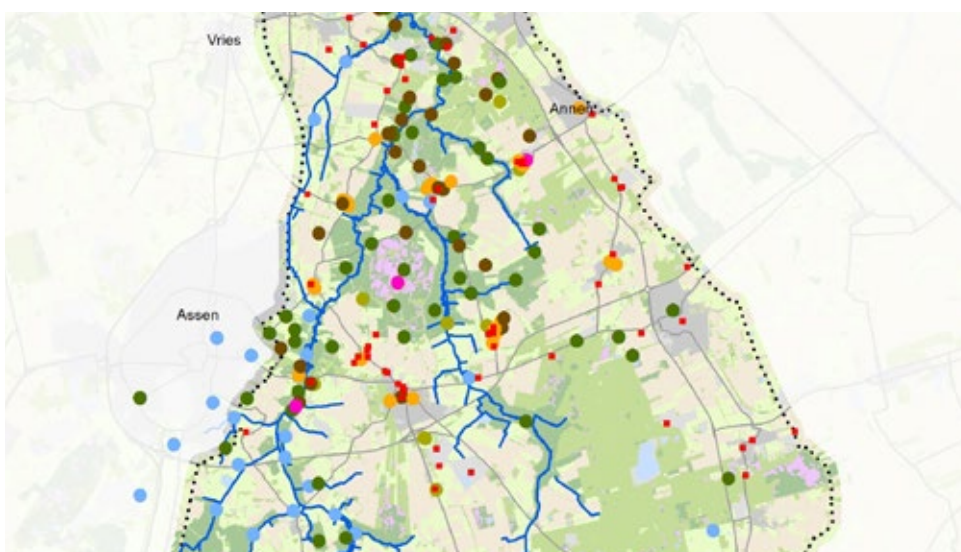

Monitoring Drentsche Aa

Meting 2012

Nationaal beek- en
esdorpenlandschap
Drentsche Aa

NATIONALE
LANDSCHAPPEN
Bekijk Nederland opnieuw